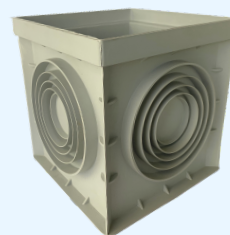

MANHOLES AND SUMPS IN PP - POZZETTI E CHUISINI IN PP PUSETA DHE PILETA NË PP

Monolithic Manhole

Pozzetto monolitico predisposto sui 4 latti / Pusetë

Code	Color	Size (mm)	Pcs
PU20	grey	200x200	240
PU30	grey	300x300	72
PU40	grey	400x400	42

Manhole Cover in PP

Coperchio tecnico / Kapak Pusete

Code	Color	Size (mm)	Pcs
KPU20	grey	200x200	1
KPU30	grey	300x300	1
KPU40	grey	400x400	1

Cover Grating in PP

Coperchio griglia tecnico in PP / Kapak pusete me grilë

Code	Color	Size (mm)	Pcs
KPU30G	grey	300x300	1

MANHOLES AND SUMPS IN PP - POZZETTI E CHUISINI IN PP PUSETA DHE PILETA NË PP

Grated Sump in PP / Chiusino sifonato con griglia in PP Piletë oborri me grile ne PP